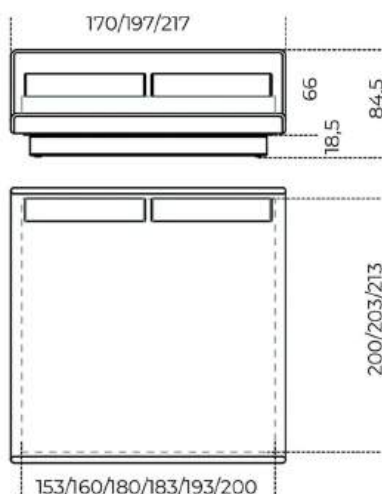

Per la realizzazione di elementi con rivestimento in pelle sono necessarie cuciture aggiuntive rispetto gli elementi con rivestimento in tessuto.

Cm (L x P x H)

177 x 217 x 85
197 x 217 x 85
217 x 217 x 85
197 x 227 x 85

Inches (L x P x H)

69³/₄ x 85¹/₂ x 33¹/₂
77³/₄ x 85¹/₂ x 33¹/₂
85¹/₂ x 85¹/₂ x 33¹/₂
77³/₄ x 89¹/₂ x 33¹/₂

Finiture

Tessuto Cat.A

Care milk 001

Chill amber 015

Chill blueberry 118

Chill cinnamon 111